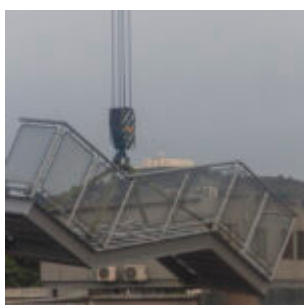

# Escalera Emergencia XXX

Fabricación y montaje de Escalera de Emergencia en Terminal XXX

Anterior

Siguiente

Fabricación y montaje de una nueva escalera de emergencia en Shopping Terminal Tres Cruces.

Estructura 100% abulonada.

Diseño propio desarrollo y resolución de nudos.

Tratamiento de y superficie galvanizado en caliente, granallado y epoxi.

En Metalúrgica Montajes Núñez cumplimos con los proyectos de ingeniería, interpretando adecuadamente los planos, organizando la preparación de los materiales y aplicando las